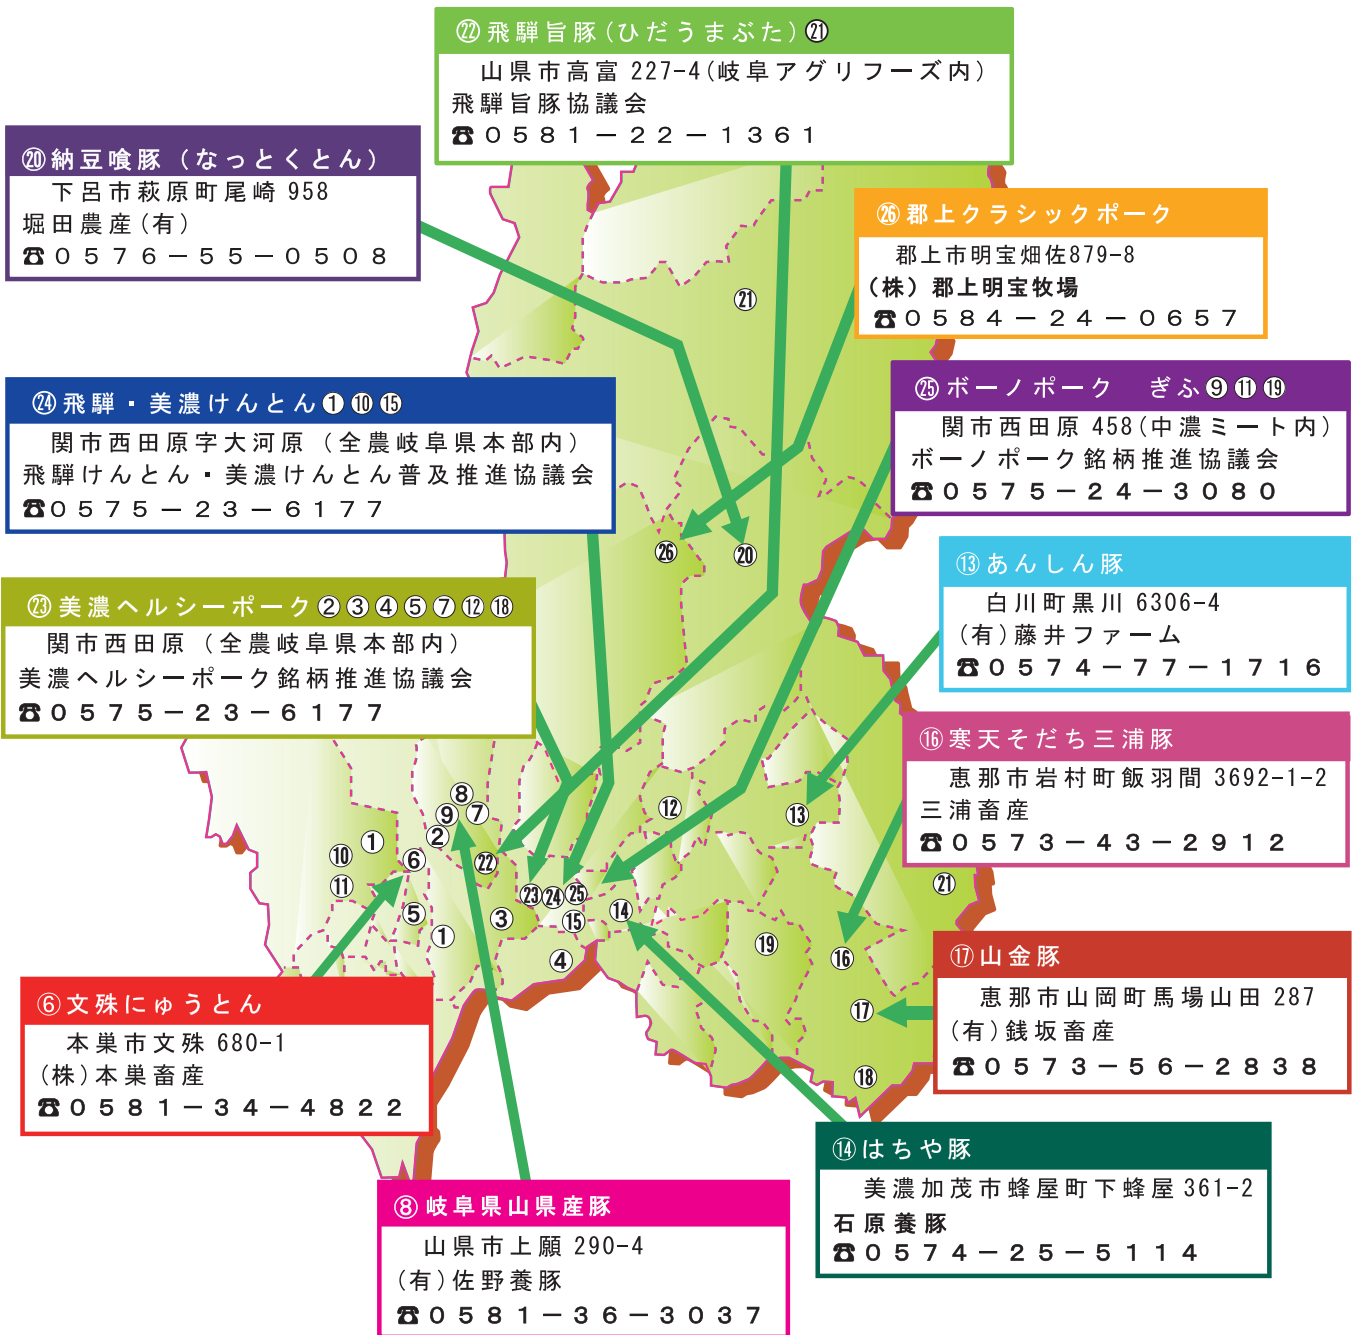

岐阜の豚肉ブランドマップ

まるっとうんまい

清流の国 岐阜県産ポーク

清流の国®岐阜県#0007

岐阜県養豚協会
電話 058-273-9205

注) 県内には、ここで紹介する以外の豚肉ブランドもあります。

豚肉ブランド情報 (平成29年8月現在)

注) 県内の販売店のみ掲載してあります。